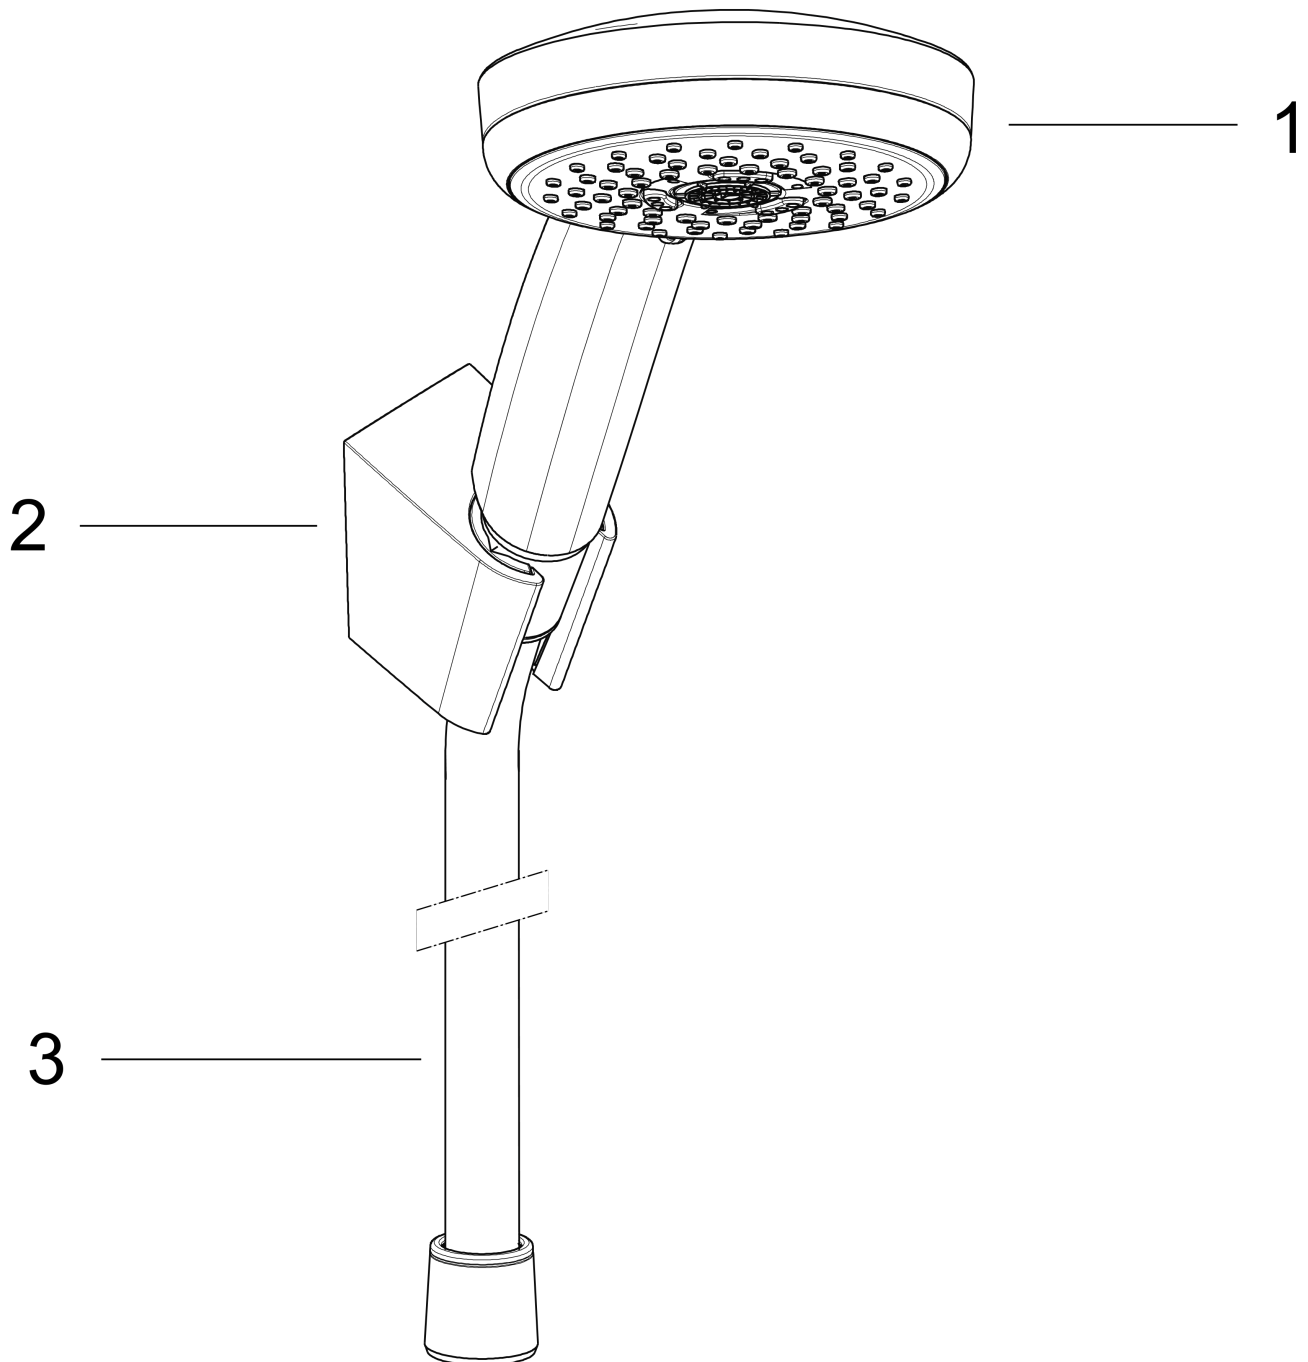

Croma 100
Brausehaltersset Vario mit Brauseschlauch 125 cm
 Oberfläche: **Chrom** Artikelnummer: **27592000**

Beschreibung

Merkmale

- besteht aus: Handbrause, Brausehalter, Brauseschlauch
- Brausekopfgröße: 100 mm
- integrierte Brausehalterfunktion
- Strahlart: Rain, Normalstrahl, Shampoostrahl, Massagestrahl
- Strahlartenumstellung durch drehbare Strahlscheibe
- maximale Durchflussmenge bei 3 bar: 18 l/min
- Mindestfließdruck: 1 bar
- Betriebsdruck: min. 1 bar/max. 6 bar
- brauseseitiger Drehwirbel gegen lästiges Verdrehen des Brauseschlauches
- Brauseschlauch mit beidseitig konischer Mutter
- Brausehalter aus Kunststoff
- Wandbefestigung: Schraubbefestigung
- ausspülbare Siebdichtung

Technologie

Produktabbildung

Maßzeichnung

Croma 100

Brausehaltersset Vario mit Brauseschlauch 125 cm

Oberfläche: **Chrom** Artikelnummer: **27592000**

Durchflussdiagramm

Die Verbrauchswerte wurden praxisnah mit den dazugehörigen Armaturen (Thermostat/Mischer/Unterputzventil) gemessen.

Croma 100
Brausehalterset Vario mit Brauseschlauch 125 cm
 Oberfläche: **Chrom** Artikelnummer: **27592000**

Explosionszeichnung

Baujahr: >10/06

Croma 100
Brausehalterset Vario mit Brauseschlauch 125 cm
 Oberfläche: **Chrom** Artikelnummer: **27592000**