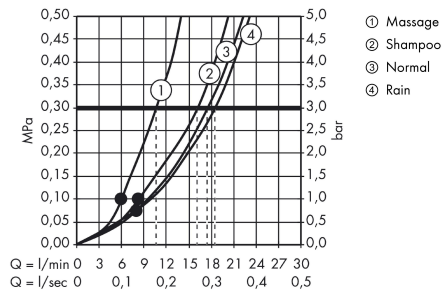

Croma 100
Brausehaltersset Vario mit Brauseschlauch 125 cm
 Oberfläche: **Chrom** Artikelnummer: **27592000**

Beschreibung

Merkmale

- besteht aus: Handbrause, Brausehalter, Brauseschlauch
- Brausekopfgröße: 100 mm
- integrierte Brausehalterfunktion
- Strahlart: Rain, Normalstrahl, Shampoostrahl, Massagestrahl
- Strahlartenumstellung durch drehbare Strahlscheibe
- maximale Durchflussmenge bei 3 bar: 18 l/min
- Mindestfließdruck: 1 bar
- Betriebsdruck: min. 1 bar/max. 6 bar
- brauseseitiger Drehwirbel gegen lästiges Verdrehen des Brauseschlauches
- Brauseschlauch mit beidseitig konischer Mutter
- Brausehalter aus Kunststoff
- Wandbefestigung: Schraubbefestigung
- ausspülbare Siebdichtung

Technologie

Produktabbildung

Maßzeichnung

Croma 100

Brausehaltersset Vario mit Brauseschlauch 125 cm

Oberfläche: **Chrom** Artikelnummer: **27592000**

Durchflussdiagramm

Die Verbrauchswerte wurden praxisnah mit den dazugehörigen Armaturen (Thermostat/Mischer/Unterputzventil) gemessen.