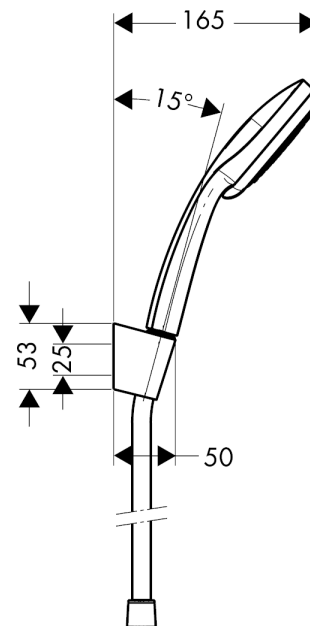

Croma 100
Brausehaltersset Vario mit Brauseschlauch 125 cm
 Oberfläche: **Chrom** Artikelnummer: **27592000**

Beschreibung

Merkmale

- besteht aus: Handbrause, Brausehalter, Brauseschlauch
- Brausekopfgröße: 100 mm
- integrierte Brausehalterfunktion
- Strahlart: Rain, Normalstrahl, Shampoostrahl, Massagestrahl
- Strahlartenumstellung durch drehbare Strahlscheibe
- maximale Durchflussmenge bei 3 bar: 18 l/min
- Mindestfließdruck: 1 bar
- Betriebsdruck: min. 1 bar/max. 6 bar
- brauseseitiger Drehwirbel gegen lästiges Verdrehen des Brauseschlauches
- Brauseschlauch mit beidseitig konischer Mutter
- Brausehalter aus Kunststoff
- Wandbefestigung: Schraubbefestigung
- ausspülbare Siebdichtung

Technologie

Produktabbildung

Maßzeichnung

Croma 100

Brausehaltersset Vario mit Brauseschlauch 125 cm

Oberfläche: **Chrom** Artikelnummer: **27592000**

Durchflussdiagramm

Die Verbrauchswerte wurden praxisnah mit den dazugehörigen Armaturen (Thermostat/Mischer/Unterputzventil) gemessen.

Croma 100
Brausehalterset Vario mit Brauseschlauch 125 cm
 Oberfläche: **Chrom** Artikelnummer: **27592000**

Explosionszeichnung

Baujahr: >10/06

Croma 100
Brausehalterset Vario mit Brauseschlauch 125 cm
 Oberfläche: **Chrom** Artikelnummer: **27592000**

Ersatzteilliste

Baujahr: >10/06

Pos.	Beschreibung	Artikelnummer	PG	VE
1	Handbrause	28535000	98	1
2	Handbrausenhalter	28331000	98	1
3	Brauseschlauch Isiflex'B 1,25 m	28272000	98	1