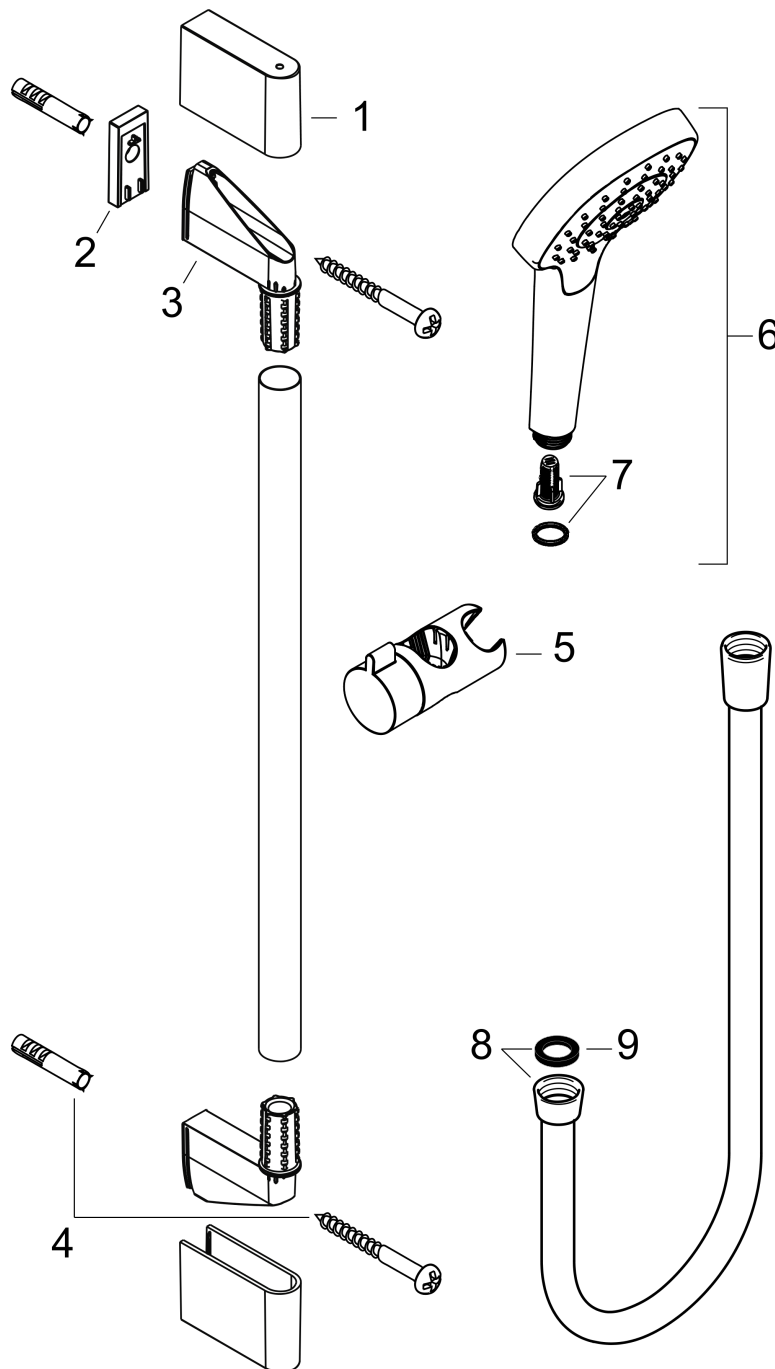

##### Merkmale

- besteht aus: Handbrause, Brausestange, Brauseschlauch, Handbrausehalterung
- Brausekopfgröße: 110 mm
- Strahlart: SoftRain, IntenseRain, Massagestrahl
- komfortable Strahlartenumstellung durch Select-Taste
- um 45° verstellbarer Neigungswinkel der Handbrausehalterung
- maximale Durchflussmenge bei 3 bar: 16 l/min
- Mindestfließdruck: 1 bar
- Wandbefestigung: Schraubbefestigung
- Wandstützen aus Kunststoff
- Profil Brausestange: rund
- Gesamtlänge Brausestange: 959 mm
- Brausestangendurchmesser: 22 mm
- Bohrabstand 915 mm
- brauseseitiger Drehwirbel gegen lästiges Verdrehen des Brauseschlauches

#### Maßzeichnung

**Croma Select E**

**Brauseset 110 Multi mit Brausestange 90 cm**

Oberfläche: **Weiß/Chrom** Artikelnummer: **26590400**

**Durchflussdiagramm**

Die Verbrauchswerte wurden praxisnah mit den dazugehörigen Armaturen (Thermostat/Mischer/Unterputzventil) gemessen.

**Croma Select E**  
**Brauseset 110 Multi mit Brausestange 90 cm**  
 Oberfläche: **Weiß/Chrom** Artikelnummer: **26590400**

Einbaubeispiel

**Croma Select E**  
**Brauset set 110 Multi mit Brausestange 90 cm**  
 Oberfläche: **Weiß/Chrom** Artikelnummer: **26590400**

Explosionszeichnung

Baujahr: >11/14

**Croma Select E**  
**Brauset 110 Multi mit Brausestange 90 cm**  
 Oberfläche: **Weiß/Chrom** Artikelnummer: **26590400**