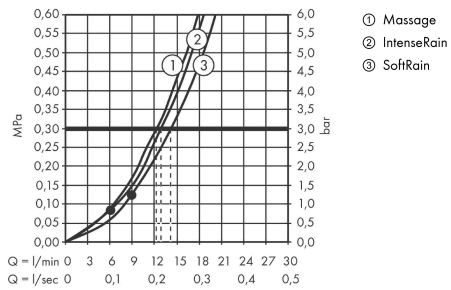

#### Maßzeichnung

**Croma Select E**

**Brauseset 110 Multi mit Brausestange 90 cm**

Oberfläche: **Weiß/Chrom** Artikelnummer: **26590400**

**Durchflussdiagramm**

Die Verbrauchswerte wurden praxisnah mit den dazugehörigen Armaturen (Thermostat/Mischer/Unterputzventil) gemessen.