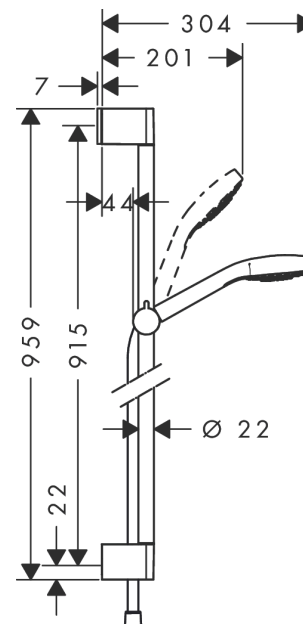

### Brauseset 110 Multi mit Brausestange 90 cm

Oberfläche: **Weiß/Chrom** Artikelnummer: **26590400**

##### Merkmale

- besteht aus: Handbrause, Brausestange, Brauseschlauch, Handbrausehalterung
- Brausekopfgröße: 110 mm
- Strahlart: SoftRain, IntenseRain, Massagestrahl
- komfortable Strahlartenumstellung durch Select-Taste
- um 45° verstellbarer Neigungswinkel der Handbrausehalterung
- maximale Durchflussmenge bei 3 bar: 16 l/min
- Mindestfließdruck: 1 bar
- Wandbefestigung: Schraubbefestigung
- Wandstützen aus Kunststoff
- Profil Brausestange: rund
- Gesamtlänge Brausestange: 959 mm
- Brausestangendurchmesser: 22 mm
- Bohrabstand 915 mm
- brauseseitiger Drehwirbel gegen lästiges Verdrehen des Brauseschlauches

#### Maßzeichnung

**Croma Select E**

**Brauseset 110 Multi mit Brausestange 90 cm**

Oberfläche: **Weiß/Chrom** Artikelnummer: **26590400**

**Durchflussdiagramm**

Die Verbrauchswerte wurden praxisnah mit den dazugehörigen Armaturen (Thermostat/Mischer/Unterputzventil) gemessen.

Explosionszeichnung

Baujahr: >11/14

**Croma Select E**  
**Brauset 110 Multi mit Brausestange 90 cm**  
 Oberfläche: **Weiß/Chrom** Artikelnummer: **26590400**