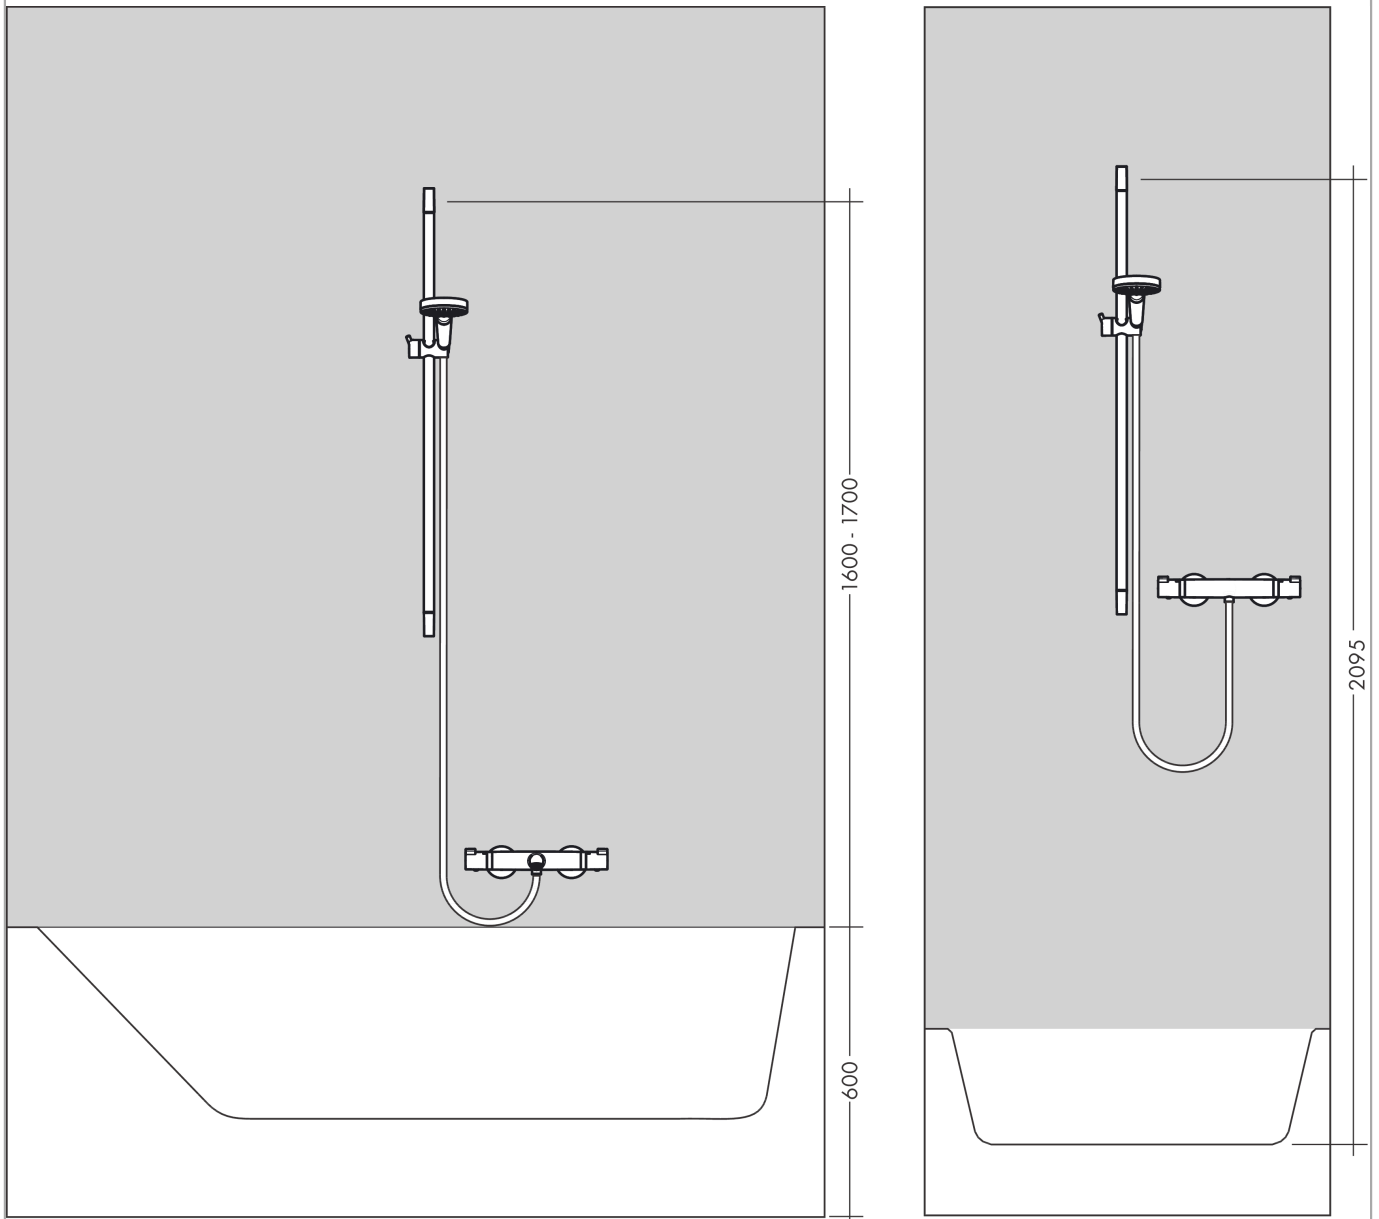

### Brauseset 110 Multi mit Brausestange 90 cm

Oberfläche: **Weiß/Chrom** Artikelnummer: **26590400**

##### Merkmale

- besteht aus: Handbrause, Brausestange, Brauseschlauch, Handbrausehalterung
- Brausekopfgröße: 110 mm
- Strahlart: SoftRain, IntenseRain, Massagestrahl
- komfortable Strahlartenumstellung durch Select-Taste
- um 45° verstellbarer Neigungswinkel der Handbrausehalterung
- maximale Durchflussmenge bei 3 bar: 16 l/min
- Mindestfließdruck: 1 bar
- Wandbefestigung: Schraubbefestigung
- Wandstützen aus Kunststoff
- Profil Brausestange: rund
- Gesamtlänge Brausestange: 959 mm
- Brausestangendurchmesser: 22 mm
- Bohrabstand 915 mm
- brauseseitiger Drehwirbel gegen lästiges Verdrehen des Brauseschlauches

#### Maßzeichnung

**Croma Select E**

**Brauseset 110 Multi mit Brausestange 90 cm**

Oberfläche: **Weiß/Chrom** Artikelnummer: **26590400**

**Durchflussdiagramm**

Die Verbrauchswerte wurden praxisnah mit den dazugehörigen Armaturen (Thermostat/Mischer/Unterputzventil) gemessen.

**Croma Select E**  
**Brauseset 110 Multi mit Brausestange 90 cm**  
 Oberfläche: **Weiß/Chrom** Artikelnummer: **26590400**

Einbaubeispiel

**Croma Select E**  
**Brauset set 110 Multi mit Brausestange 90 cm**  
 Oberfläche: **Weiß/Chrom** Artikelnummer: **26590400**