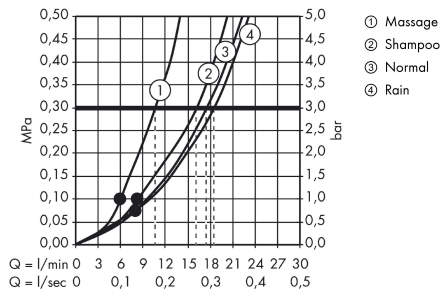

Croma 100

Brauseset Vario mit Brausestange 90 cm und Seifenschale

Oberfläche: **Chrom** Artikelnummer: **27771000**

Beschreibung

Merkmale

- besteht aus: Handbrause, Brausestange, Brauseschlauch, Handbrausehalterung, Seifenschale
- Brausekopfgröße: 100 mm
- Strahlart: Rain, Shampoostrahl, Normalstrahl, Massagestrahl
- Strahlartenumstellung durch drehbare Strahlscheibe
- Neigungswinkel um 90° verstellbar, Handbrausehalterung schwenkt nach links und rechts sowie oben und unten
- maximale Durchflussmenge bei 3 bar: 18 l/min
- Mindestfließdruck: 1 bar
- Wandbefestigung: Schraubbefestigung
- Wandstützen aus Kunststoff
- Profil Brausestange: rund
- Gesamtlänge Brausestange: 959 mm
- Brausestangendurchmesser: 22 mm
- Bohrabstand 915 mm
- brauseseitiger Drehwirbel gegen lästiges Verdrehen des Brauseschlauches

Technologie

Produktabbildung

Maßzeichnung

Croma 100
Brauseset Vario mit Brausestange 90 cm und Seifenschale
 Oberfläche: **Chrom** Artikelnummer: **27771000**

Durchflussdiagramm

Die Verbrauchswerte wurden praxisnah mit den dazugehörigen Armaturen (Thermostat/Mischer/Unterputzventil) gemessen.