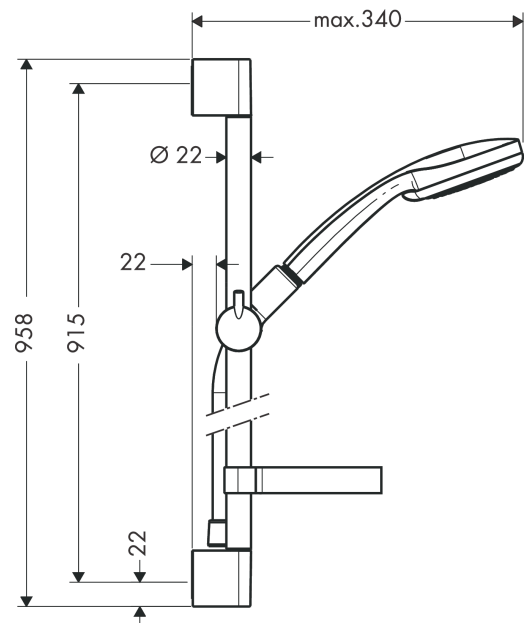

Croma 100

Brauseset Vario mit Brausestange 90 cm und Seifenschale

Oberfläche: **Chrom** Artikelnummer: **27771000**

Beschreibung

Merkmale

- besteht aus: Handbrause, Brausestange, Brauseschlauch, Handbrausehalterung, Seifenschale
- Brausekopfgröße: 100 mm
- Strahlart: Rain, Shampoostrahl, Normalstrahl, Massagestrahl
- Strahlartenumstellung durch drehbare Strahlscheibe
- Neigungswinkel um 90° verstellbar, Handbrausehalterung schwenkt nach links und rechts sowie oben und unten
- maximale Durchflussmenge bei 3 bar: 18 l/min
- Mindestfließdruck: 1 bar
- Wandbefestigung: Schraubbefestigung
- Wandstützen aus Kunststoff
- Profil Brausestange: rund
- Gesamtlänge Brausestange: 959 mm
- Brausestangendurchmesser: 22 mm
- Bohrabstand 915 mm
- brauseseitiger Drehwirbel gegen lästiges Verdrehen des Brauseschlauches

Technologie

Produktabbildung

Maßzeichnung

Croma 100
Brauseset Vario mit Brausestange 90 cm und Seifenschale
 Oberfläche: **Chrom** Artikelnummer: **27771000**

Durchflussdiagramm

Die Verbrauchswerte wurden praxisnah mit den dazugehörigen Armaturen (Thermostat/Mischer/Unterputzventil) gemessen.

Croma 100
Brauseset Vario mit Brausestange 90 cm und Seifenschale
 Oberfläche: **Chrom** Artikelnummer: **27771000**

Einbaubeispiel

Croma 100
Brauseset Vario mit Brausestange 90 cm und Seifenschale
 Oberfläche: **Chrom** Artikelnummer: **27771000**

Explosionszeichnung

Baujahr: >10/06

Croma 100
Brauset Vario mit Brausestange 90 cm und Seifenschale
 Oberfläche: **Chrom** Artikelnummer: **27771000**

Ersatzteilliste

Baujahr: >10/06

Pos.	Beschreibung	Artikelnummer	PG	VE
1	Abdeckung Set	98738000	8	1
2	Wandstütze	96275000	3	1
3	Fliesenausgleichsscheibe 7 mm	97450000	98	1
4	Befestigungsteile	96179000	4	1
5	Schieber kompl.	98753000	9	1
6	Schelle zu Casetta, Ø 22 mm	96189000	2	1
7	Ablage Casetta	28678000	98	1
8	Brauseschlauch Isiflex'B 1,60 m	28276000	98	1
9	Handbrause	28535000	98	1