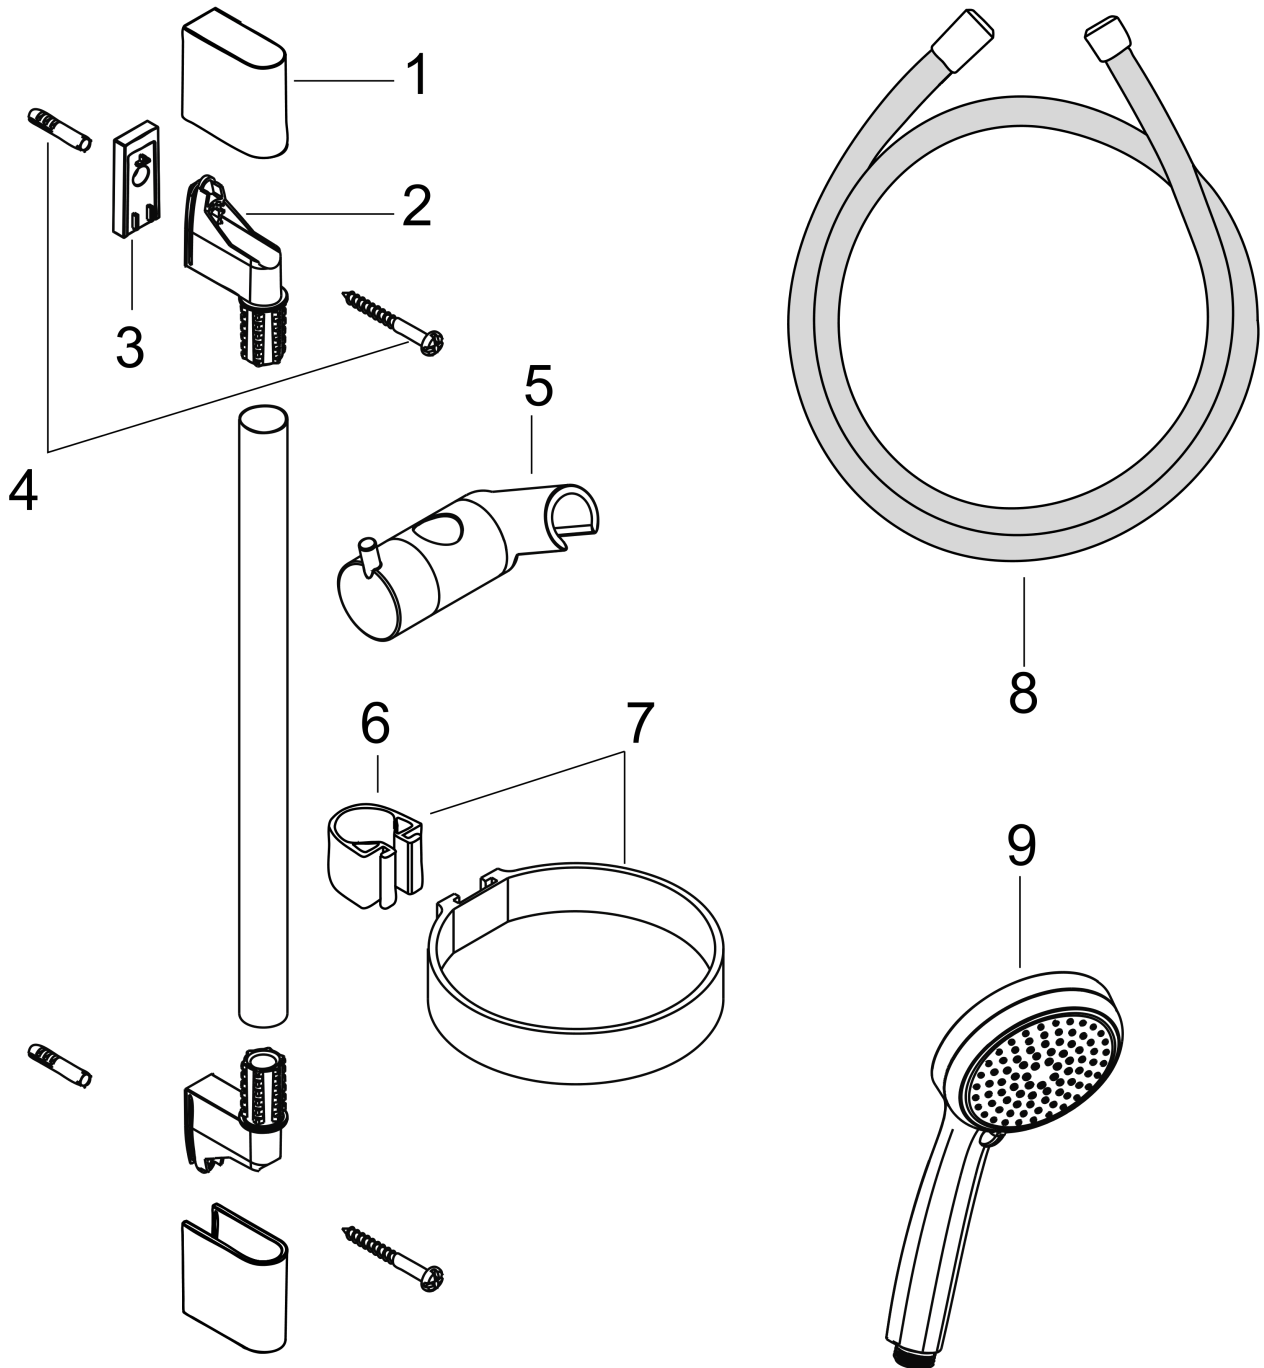

Croma 100

Brauseset Vario mit Brausestange 90 cm und Seifenschale

Oberfläche: **Chrom** Artikelnummer: **27771000**

Beschreibung

Merkmale

- besteht aus: Handbrause, Brausestange, Brauseschlauch, Handbrausehalterung, Seifenschale
- Brausekopfgröße: 100 mm
- Strahlart: Rain, Shampoostrahl, Normalstrahl, Massagestrahl
- Strahlartenumstellung durch drehbare Strahlscheibe
- Neigungswinkel um 90° verstellbar, Handbrausehalterung schwenkt nach links und rechts sowie oben und unten
- maximale Durchflussmenge bei 3 bar: 18 l/min
- Mindestfließdruck: 1 bar
- Wandbefestigung: Schraubbefestigung
- Wandstützen aus Kunststoff
- Profil Brausestange: rund
- Gesamtlänge Brausestange: 959 mm
- Brausestangendurchmesser: 22 mm
- Bohrabstand 915 mm
- brauseseitiger Drehwirbel gegen lästiges Verdrehen des Brauseschlauches

Technologie

Produktabbildung

Maßzeichnung

Croma 100
Brauseset Vario mit Brausestange 90 cm und Seifenschale
 Oberfläche: **Chrom** Artikelnummer: **27771000**

Durchflussdiagramm

Die Verbrauchswerte wurden praxisnah mit den dazugehörigen Armaturen (Thermostat/Mischer/Unterputzventil) gemessen.

Croma 100
Brauseset Vario mit Brausestange 90 cm und Seifenschale
 Oberfläche: **Chrom** Artikelnummer: **27771000**

Einbaubeispiel

Croma 100
Brauseset Vario mit Brausestange 90 cm und Seifenschale
 Oberfläche: **Chrom** Artikelnummer: **27771000**

Explosionszeichnung

Baujahr: >10/06

Croma 100
Brauset Vario mit Brausestange 90 cm und Seifenschale
 Oberfläche: **Chrom** Artikelnummer: **27771000**

Ersatzteilliste

Baujahr: >10/06

Pos.	Beschreibung	Artikelnummer	PG	VE
1	Abdeckung Set	98738000	8	1
2	Wandstütze	96275000	3	1
3	Fliesenausgleichsscheibe 7 mm	97450000	98	1
4	Befestigungsteile	96179000	4	1
5	Schieber kompl.	98753000	9	1
6	Schelle zu Casetta, Ø 22 mm	96189000	2	1
7	Ablage Casetta	28678000	98	1
8	Brauseschlauch Isiflex'B 1,60 m	28276000	98	1
9	Handbrause	28535000	98	1