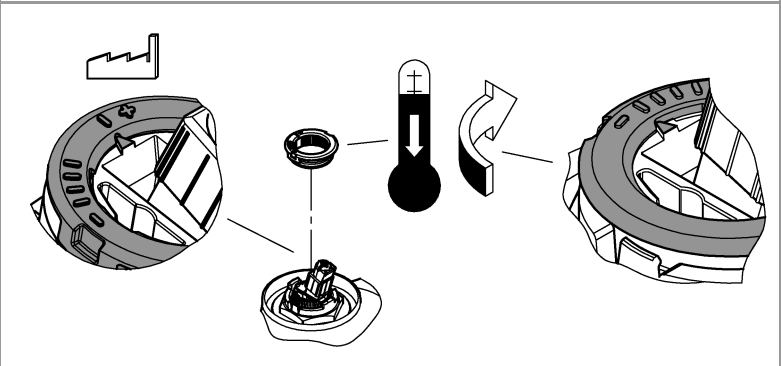

6

7

8

9

10

	07 052	180mm
	*07 341	350mm

Pure Freude
an Wasser

GROHE