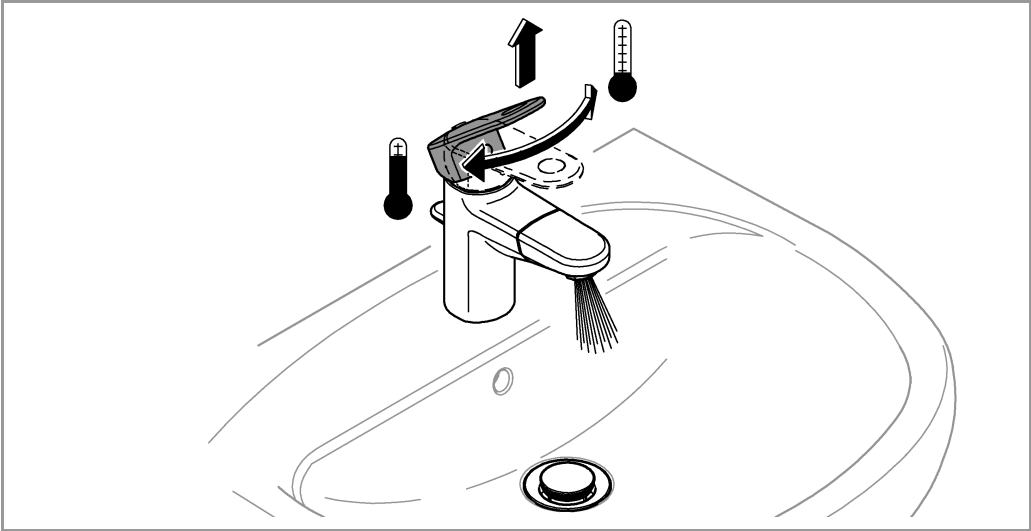

6

7

8

9

10

	07 052	180mm
	*07 341	350mm

Pure Freude
an Wasser

GROHE