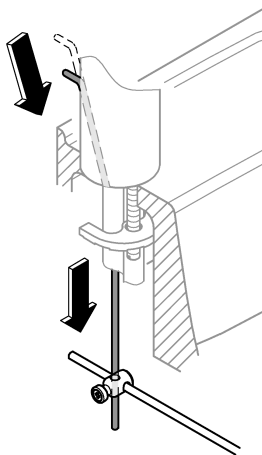

6

7

8

9

10

	07 052	180mm
	*07 341	350mm

Pure Freude
an Wasser

GROHE