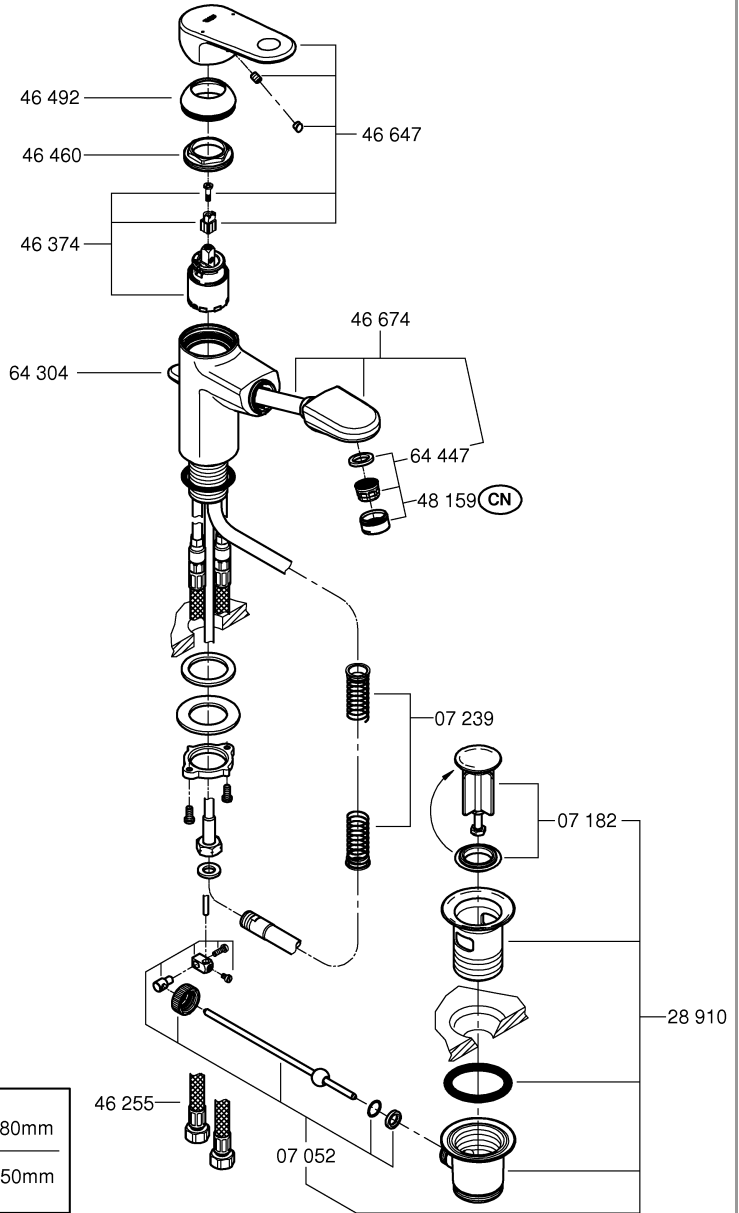

6

7

8

9

10

	07 052	180mm
	*07 341	350mm

Pure Freude
an Wasser

GROHE