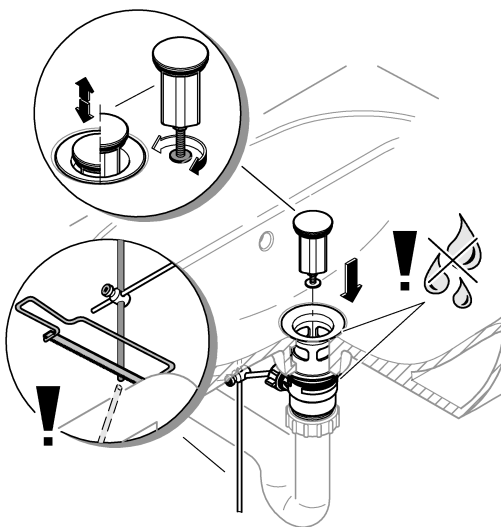

6

7

8

9

10

	07 052	180mm
	*07 341	350mm

Pure Freude
an Wasser

GROHE