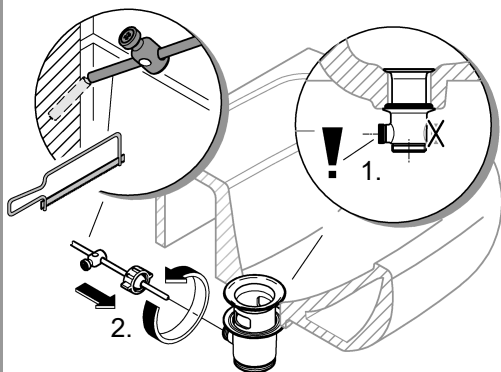

6

7

8

9

10

	07 052	180mm
	*07 341	350mm

Pure Freude
an Wasser

GROHE