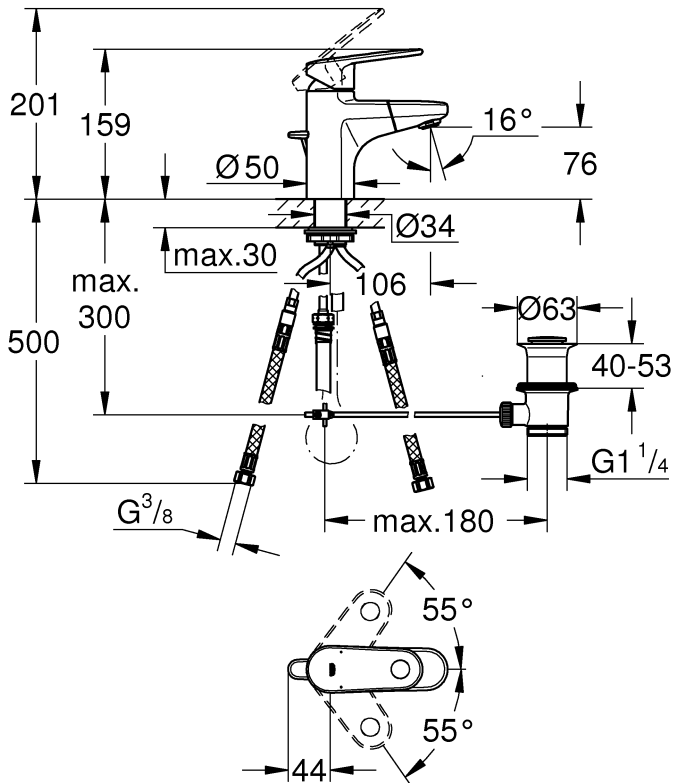

33 155

i

DIN 1988
DIN EN 806

1

2

3

4

5

6

7

8

9

10

	07 052	180mm
	*07 341	350mm

Pure Freude
an Wasser

GROHE