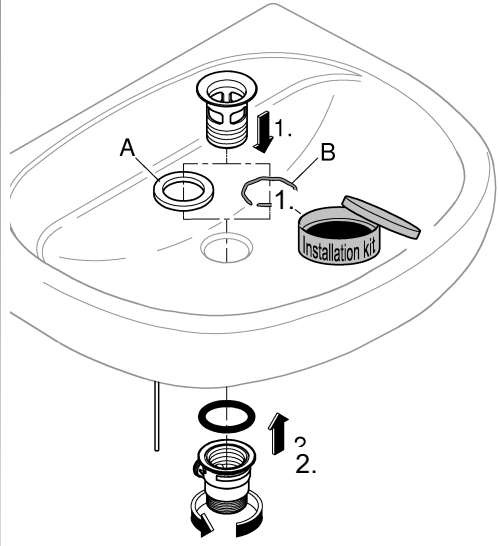

6

7

8

9

10

	07 052	180mm
	*07 341	350mm

Pure Freude
an Wasser

GROHE