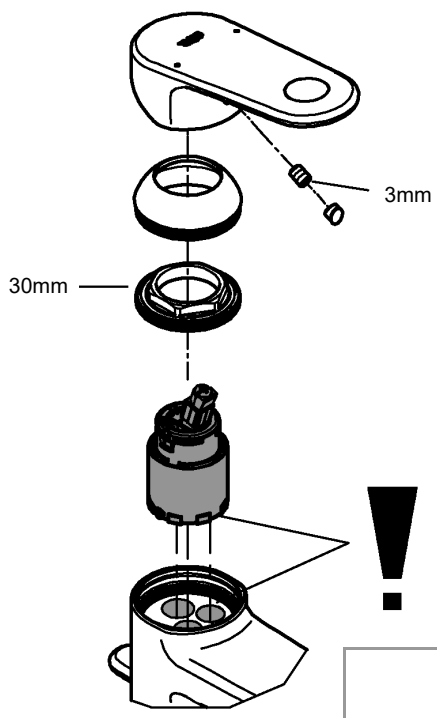

6

7

8

9

10

	07 052	180mm
	*07 341	350mm

Pure Freude
an Wasser

GROHE