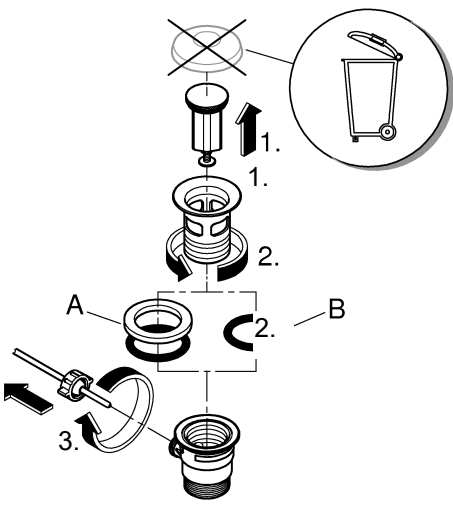

6

7

8

9

10

	07 052	180mm
	*07 341	350mm

Pure Freude
an Wasser

GROHE