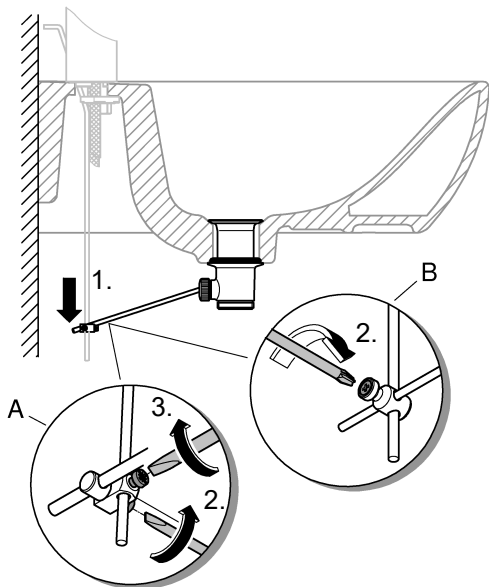

6

7

8

9

10

	07 052	180mm
	*07 341	350mm

Pure Freude
an Wasser

GROHE