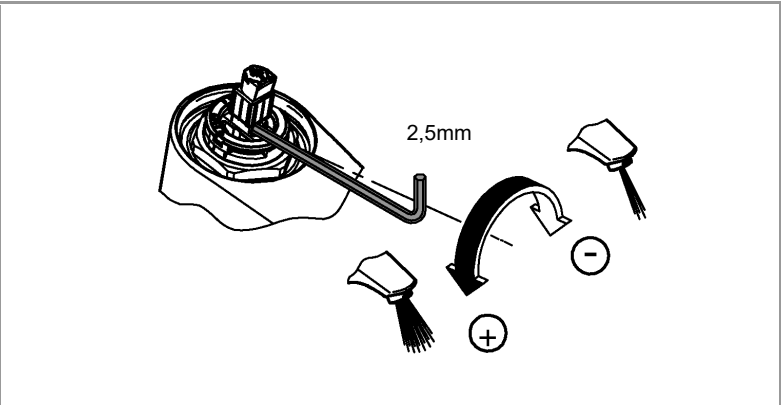

6

7

8

9

10

	07 052	180mm
	*07 341	350mm

Pure Freude
an Wasser

GROHE